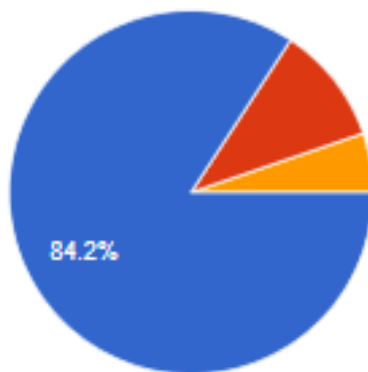

- راضي جداً
- راضي
- محايد
- غير راضي
- غير راضي أبداً