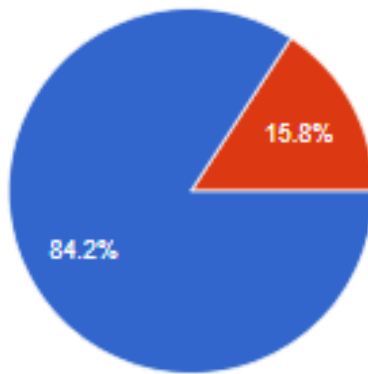

## 1- تقييم أفراد المجتمع

مسح الرسم البياني

مدى رضاك عن: توافق مخرجات أعمال الجمعية مع رؤيتها ورسالتها  
19 ردًا

- راضي جدًا
- راضي
- محايد
- غير راضي
- غير راضي أبدًا

مسح الرسم البياني

مدى رضاك عن: تحقيق الجمعية لأولوياتها وأهدافها الإستراتيجية.  
19 ردًا

- راضي جدًا
- راضي
- محايد
- غير راضي
- غير راضي أبدًا

مدى رضاك عن: فاعلية التقييم التي تتبناها الجمعية

19 رداً

مسح الرسم البياني

- راضي جداً
- راضي
- محايد
- غير راضي
- غير راضي أبداً

مدى رضاك عن: مساهمة المنشأة في تحقيق أهداف وتوجهات رؤية المملكة 2030

19 رداً

مسح الرسم البياني

- راضي جداً
- راضي
- محايد
- غير راضي
- غير راضي أبداً

مدى رضاك عن: عدد البرامج والمبادرات الوطنية التي تشارك فيها الجمعية بصورة مباشرة أو غير مباشرة.

19 رداً

مسح الرسم البياني

- راضي جداً
- راضي
- محايد
- غير راضي
- غير راضي أبداً

مدى رضاك عن: استمرارية أعمال الجمعية

19 رأياً

نسخ الرسم البياني

- راضي جداً
- راضي
- محايد
- غير راضي
- غير راضي أبداً

مدى رضاك عن: سمعة الجمعية

19 رأياً

نسخ الرسم البياني

- راضي جداً
- راضي
- محايد
- غير راضي
- غير راضي أبداً