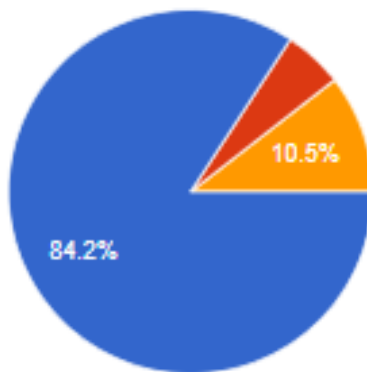

- راضي جداً
- راضي
- محايد
- غير راضي
- غير راضي أبداً