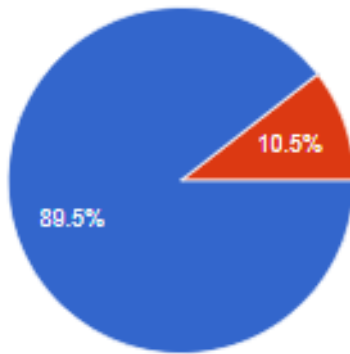

# قياس رضا أفراد المجتمع

فردى

السؤال

ملخص

## 1- تقييم أفراد المجتمع

مسح الرسم البياني

مدى رضاك عن: توافق مخرجات أعمال الجمعية مع رؤيتها ورسالتها  
19 ردًا

- راضي جدًا
- راضي
- محايد
- غير راضي
- غير راضي أبدًا

مسح الرسم البياني

مدى رضاك عن: تحقيق الجمعية لأولوياتها وأهدافها الإستراتيجية.  
19 ردًا

- راضي جدًا
- راضي
- محايد
- غير راضي
- غير راضي أبدًا

مدى رضاك عن: فاعلية التقييم التي تتبناها الجمعية

19 رداً

مسح الرسم البياني

- راضي جداً
- راضي
- محايد
- غير راضي
- غير راضي أبداً

مدى رضاك عن: مساهمة المنشأة في تحقيق أهداف وتوجهات رؤية المملكة 2030

19 رداً

مسح الرسم البياني

- راضي جداً
- راضي
- محايد
- غير راضي
- غير راضي أبداً

مدى رضاك عن: عدد البرامج والمبادرات الوطنية التي تشارك فيها الجمعية بصورة مباشرة أو غير مباشرة.

19 رداً

مسح الرسم البياني

- راضي جداً
- راضي
- محايد
- غير راضي
- غير راضي أبداً