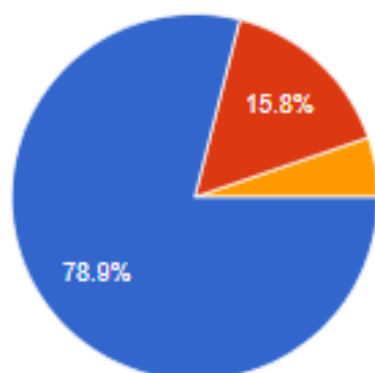

- راضي جداً
- راضي
- محايد
- غير راضي
- غير راضي أبداً