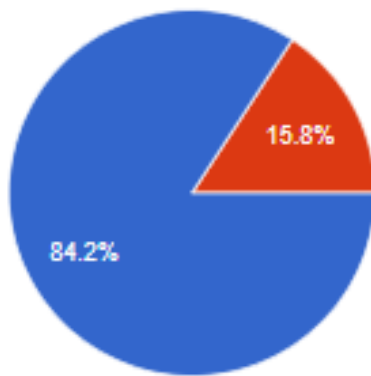

- راضي جداً
- راضي
- محايد
- غير راضي
- غير راضي أبداً