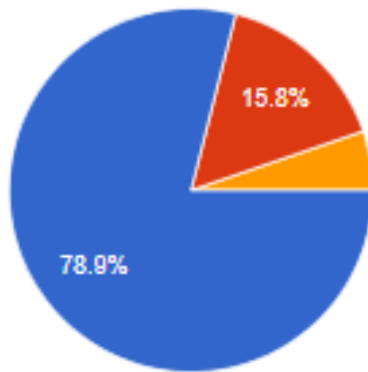

- راضي جداً
- راضي
- محايد
- غير راضي
- غير راضي أبداً