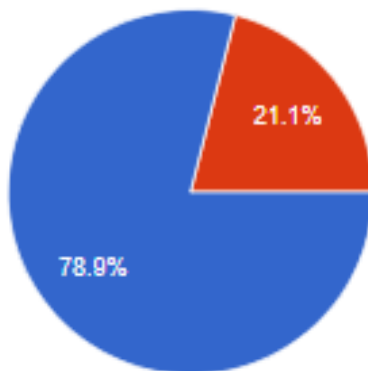

- راضي جداً
- راضي
- محايد
- غير راضي
- غير راضي أبداً