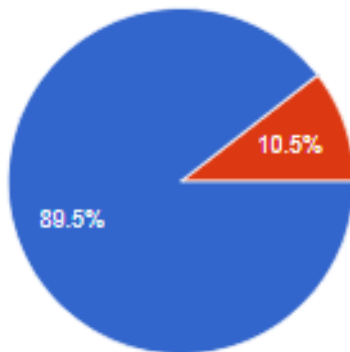

## 1- تقييم أفراد المجتمع

مسح الرسم البياني

مدى رضاك عن: توافق مخرجات أعمال الجمعية مع رؤيتها ورسالتها  
19 ردًا

- راضي جدًا
- راضي
- محايد
- غير راضي
- غير راضي أبدًا

مسح الرسم البياني

مدى رضاك عن: تحقيق الجمعية لأولوياتها وأهدافها الإستراتيجية.  
19 ردًا

- راضي جدًا
- راضي
- محايد
- غير راضي
- غير راضي أبدًا

مدى رضاك عن: فاعلية التقييم التي تتبناها الجمعية

19 رداً

مسح الرسم البياني

- راضي جداً
- راضي
- محايد
- غير راضي
- غير راضي أبداً

مدى رضاك عن: مساهمة المنشأة في تحقيق أهداف وتوجهات رؤية المملكة 2030

19 رداً

مسح الرسم البياني

- راضي جداً
- راضي
- محايد
- غير راضي
- غير راضي أبداً

مدى رضاك عن: عدد البرامج والمبادرات الوطنية التي تشارك فيها الجمعية بصورة مباشرة أو غير مباشرة.

19 رداً

مسح الرسم البياني

- راضي جداً
- راضي
- محايد
- غير راضي
- غير راضي أبداً