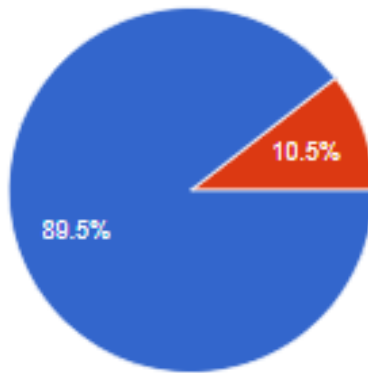

## 1- تقييم أفراد المجتمع

مسح الرسم البياني

مدى رضاك عن: توافق مخرجات أعمال الجمعية مع رؤيتها ورسالتها  
19 ردًا

- راضي جدًا
- راضي
- محايد
- غير راضي
- غير راضي أبدًا

مسح الرسم البياني

مدى رضاك عن: تحقيق الجمعية لأولوياتها وأهدافها الإستراتيجية.  
19 ردًا

- راضي جدًا
- راضي
- محايد
- غير راضي
- غير راضي أبدًا

مدى رضاك عن: فاعلية التقييم التي تتبناها الجمعية

19 رداً

مسح الرسم البياني

- راضي جداً
- راضي
- محايد
- غير راضي
- غير راضي أبداً

مدى رضاك عن: مساهمة المنشأة في تحقيق أهداف وتوجهات رؤية المملكة 2030

19 رداً

مسح الرسم البياني

- راضي جداً
- راضي
- محايد
- غير راضي
- غير راضي أبداً

مدى رضاك عن: عدد البرامج والمبادرات الوطنية التي تشارك فيها الجمعية بصورة مباشرة أو غير مباشرة.

19 رداً

مسح الرسم البياني

- راضي جداً
- راضي
- محايد
- غير راضي
- غير راضي أبداً