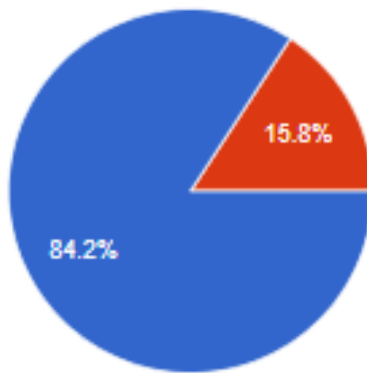

مدى رضاك عن: مستوى تحكم الجمعية بالتأثير البيئي

19 رأياً

نسخ الرسم البياني

- راضي جداً
- راضي
- محايد
- غير راضي
- غير راضي أبداً

- راضي جداً
- راضي
- محايد
- غير راضي
- غير راضي أبداً

- راضي جداً
- راضي
- محايد
- غير راضي
- غير راضي أبداً

- راضي جداً
- راضي
- محايد
- غير راضي
- غير راضي أبداً

- راضي جداً
- راضي
- محايد
- غير راضي
- غير راضي أبداً

- راضي جداً
- راضي
- محايد
- غير راضي
- غير راضي أبداً

- راضي جداً
- راضي
- محايد
- غير راضي
- غير راضي أبداً