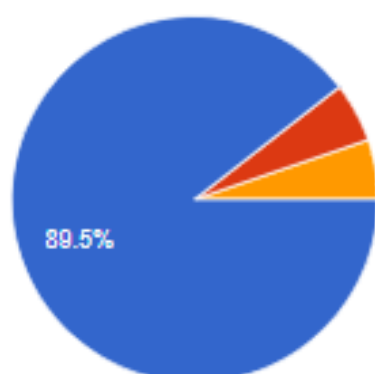

- راضي جداً
- راضي
- محايد
- غير راضي
- غير راضي أبداً