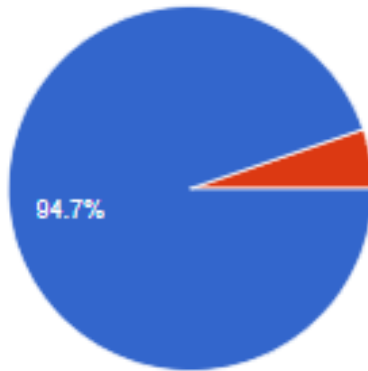

مدى رضاك عن: استمرارية أعمال الجمعية

19 رأياً

نسخ الرسم البياني

- راضي جداً
- راضي
- محايد
- غير راضي
- غير راضي أبداً

مدى رضاك عن: سمعة الجمعية

19 رأياً

نسخ الرسم البياني