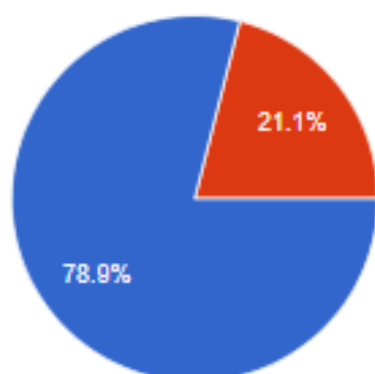

- راضي جداً
- راضي
- محايد
- غير راضي
- غير راضي أبداً