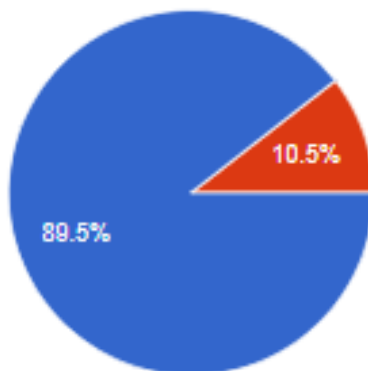

- راضي جداً
- راضي
- محايد
- غير راضي
- غير راضي أبداً