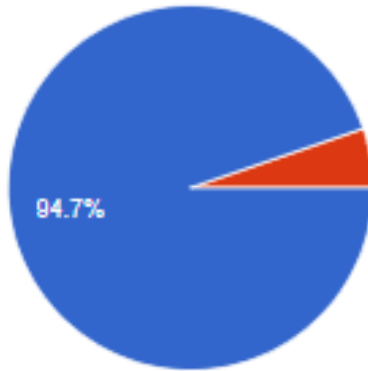

- راضي جداً
- راضي
- محايد
- غير راضي
- غير راضي أبداً

مدى رضاك عن: مستوى تحكم الجمعية بالتأثير البيئي

19 رأياً

نسخ الرسم البياني