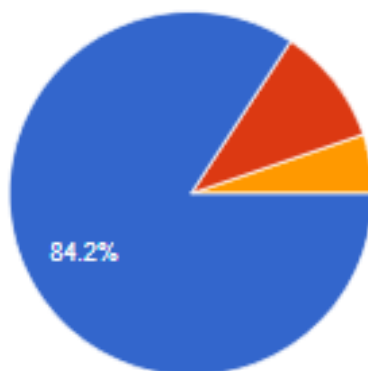

- راضي جداً
- راضي
- محايد
- غير راضي
- غير راضي أبداً